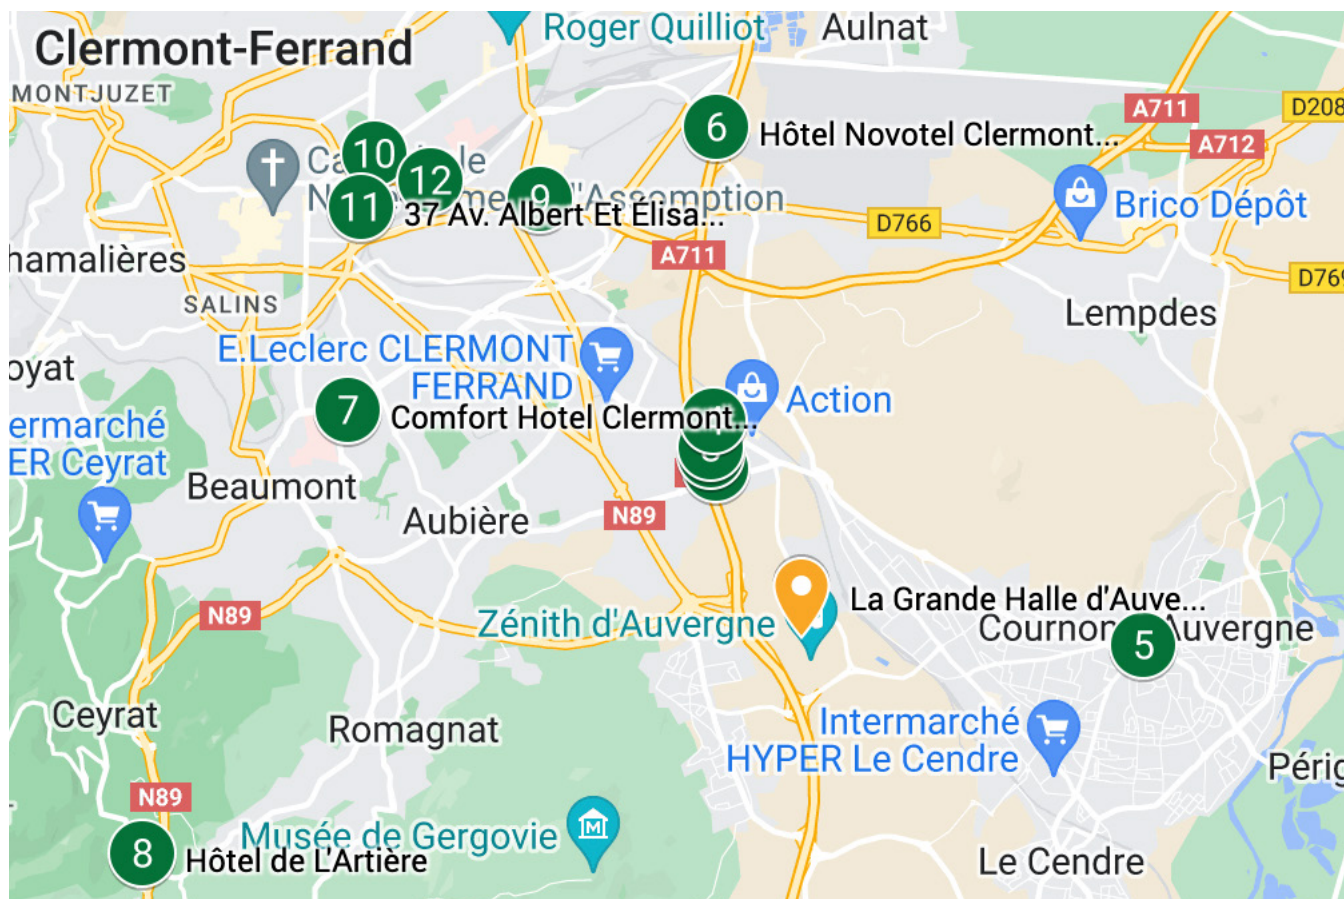

20, 21, 22/11
Grande Halle
d'Auvergne

Sommet des mobilités territoriales durables

Un enjeu mondial

HÉBERGEMENTS - CARTE

La carte des hébergements : [La carte interactive](#)

	Prix par nuit :	Prix total* :
1 B&B HÔTEL CLERMONT-FERRAND SUD AUBIÈRE	46.75€	93.50€
2 BRIT HÔTEL	54€	108€
3 CAMPANILE	56.84€	113.88€
4 KYRIAD	64.70€	129.40€
5 HÔTEL DU MIDI	46.75€	93.50€
6 NOVÔTEL	54€	108€
7 COMFORT HÔTEL	59€	120€
8 HÔTEL L'ARTIÈRE	59€	118€
9 B&B HÔTEL LA MÉRIDienne	58.65€	117.30€
10 BEST WESTERN	129.50€	259€
11 HÔTEL ALBERT ÉLISABETH	53€	106€
12 HÔTEL EKLO	22€	44€